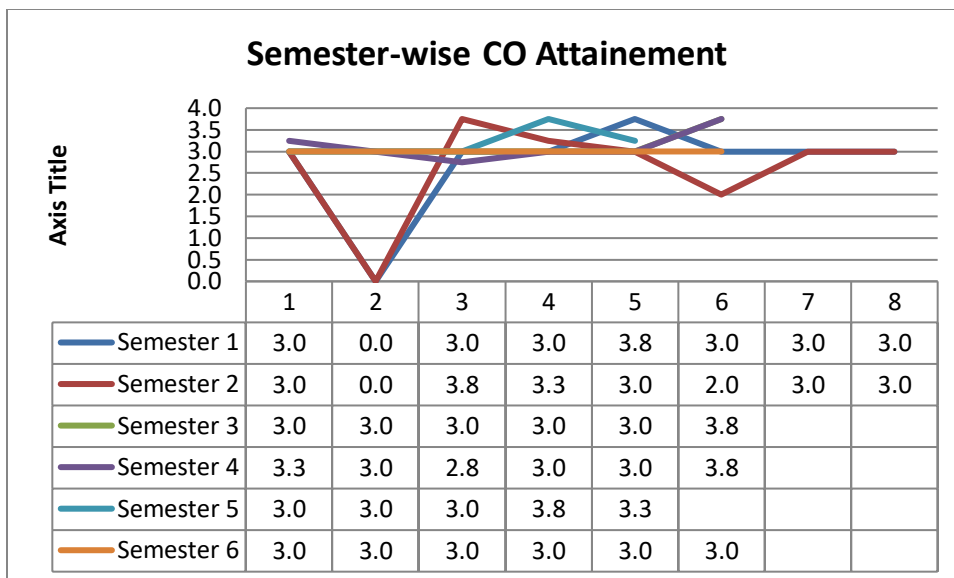

Programme Specific Outcome

Overall Course Outcomes Across the Semesters						PSO Attainment
Sem I	Sem II	Sem III	Sem IV	Sem V	Sem VI	
3.107	3.000	3.125	3.125	3.200	3.000	3.470