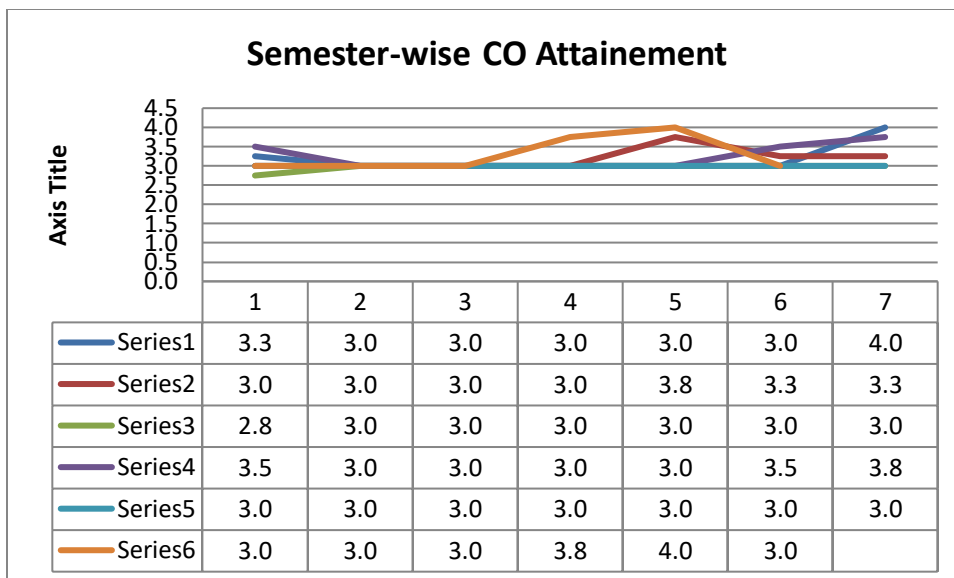

Programme Specific Outcome

Overall Course Outcomes Across the Semesters						PSO Attainment
Sem I	Sem II	Sem III	Sem IV	Sem V	Sem VI	
3.179	3.179	2.964	3.250	3.000	3.292	3.512